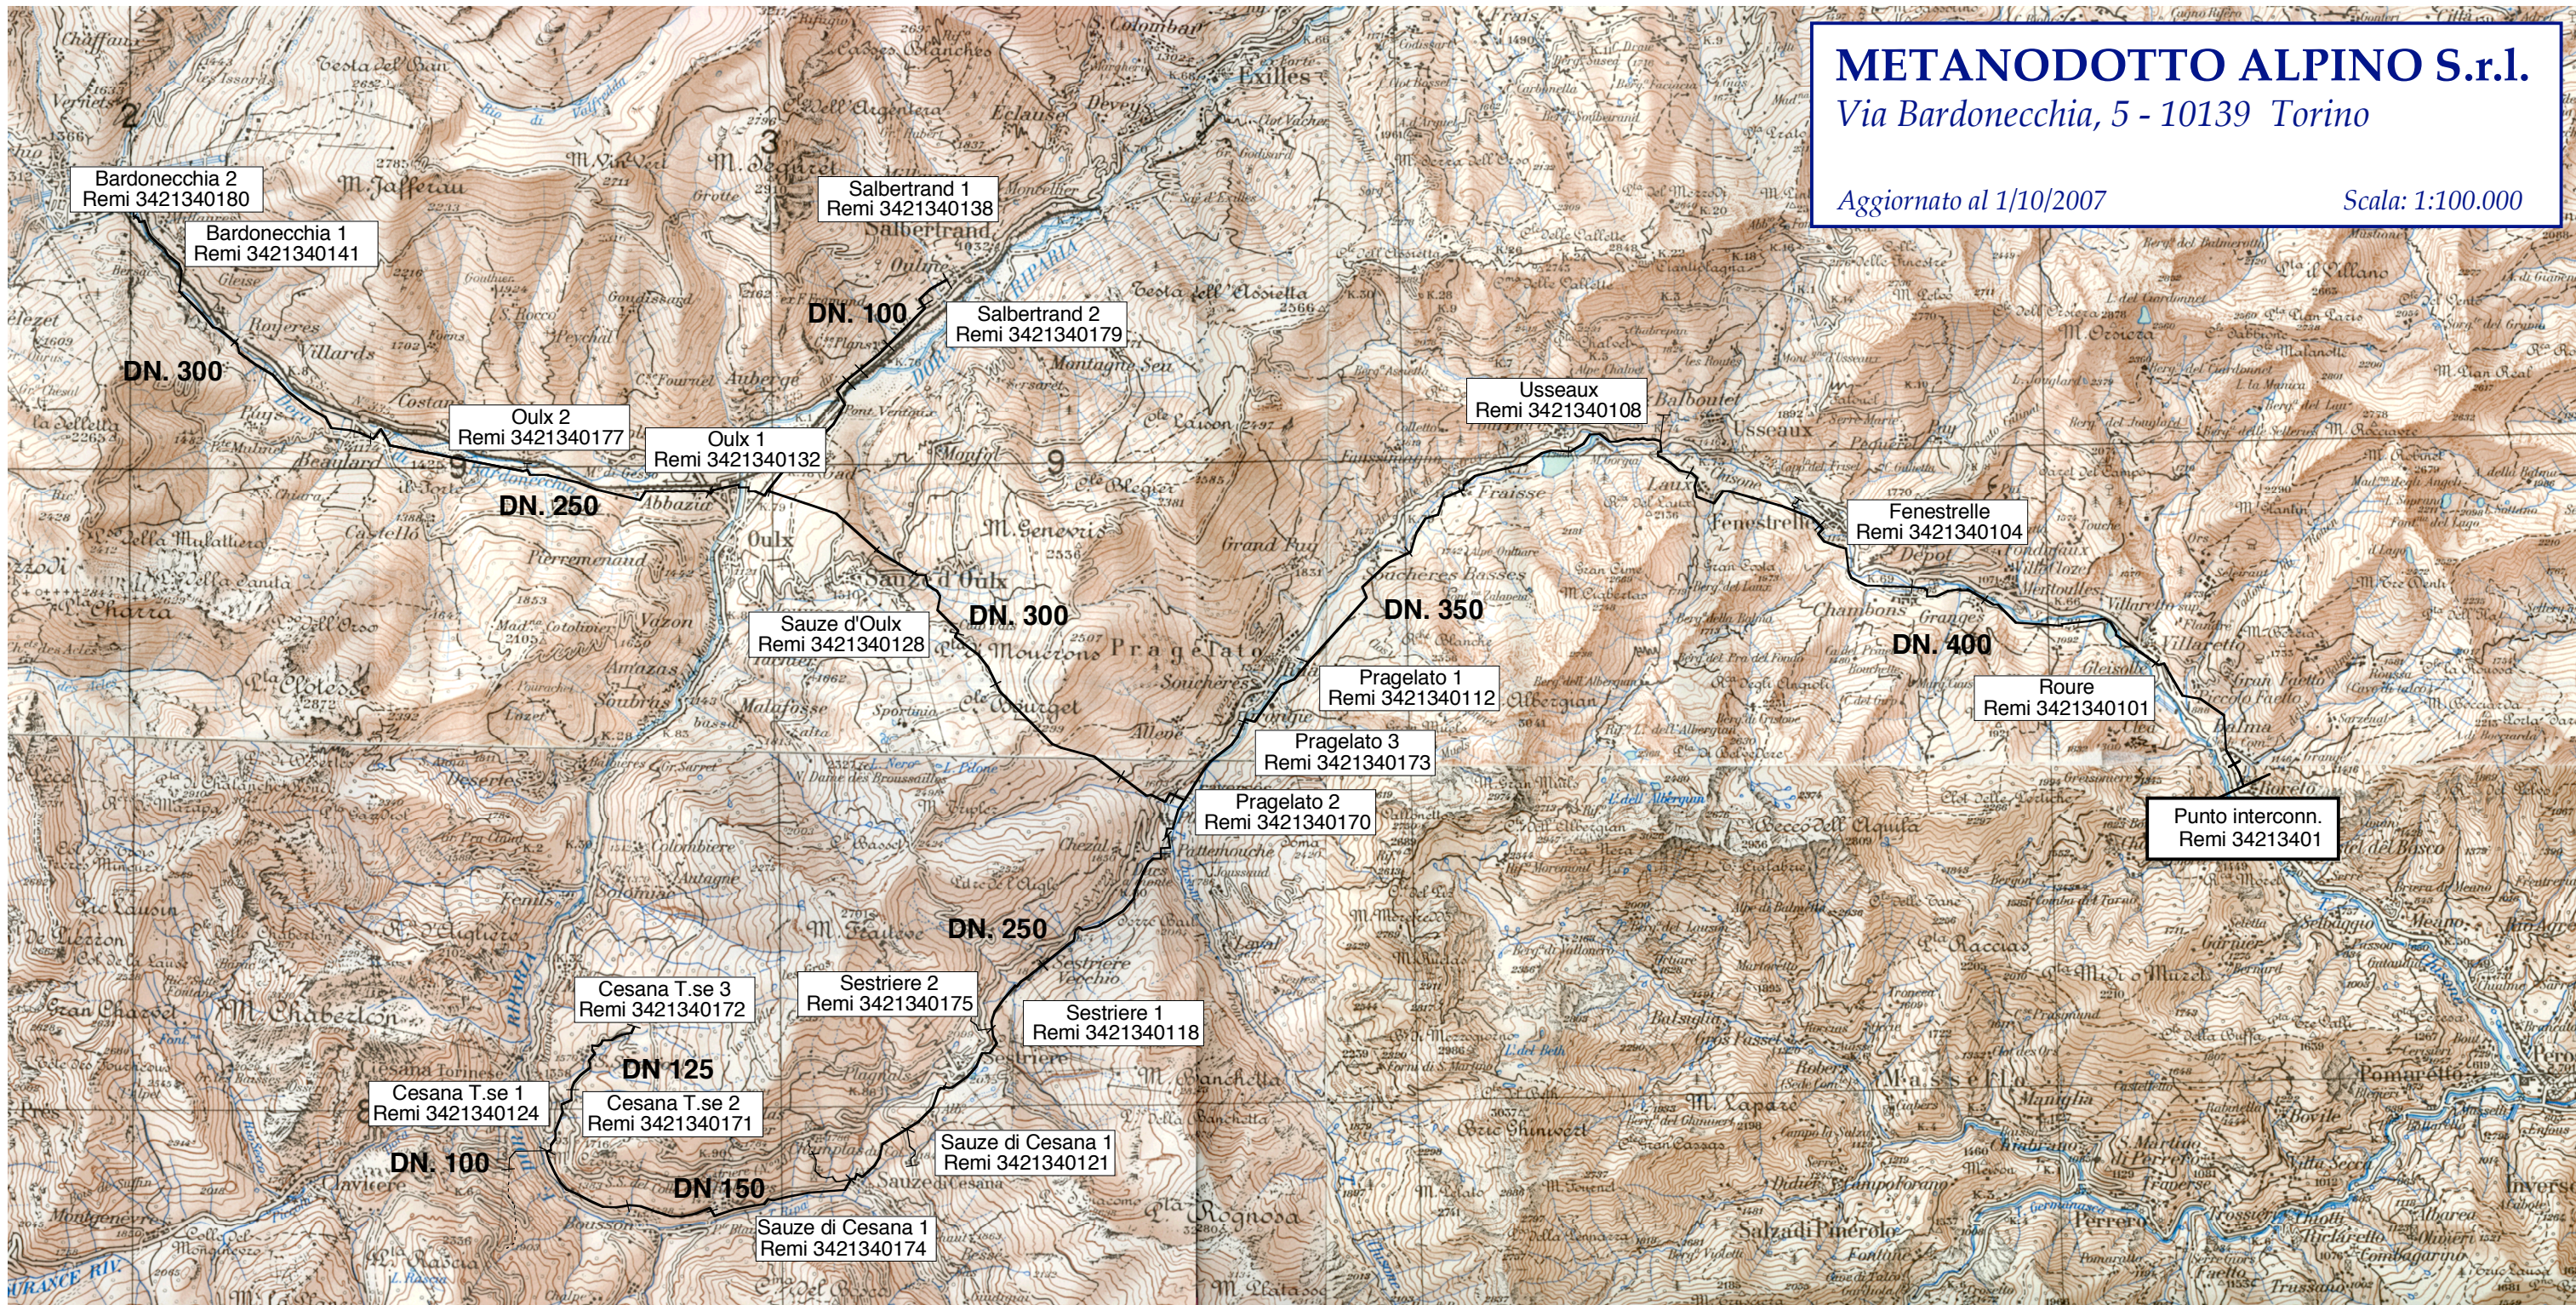

METANODOTTO ALPINO S.r.l.
Via Bardonecchia, 5 - 10139 Torino
Aggiornato al 1/10/2007 Scala: 1:100.000

Bardonecchia 2
Remi 3421340180

Bardonecchia 1
Remi 3421340141

Salbertrand 1
Remi 3421340138

Salbertrand 2
Remi 3421340179

Pragelato 2
Remi 3421340170

Punto interconn.
Remi 34213401

Cesana T.se 3
Remi 3421340172

Sestriere 2
Remi 3421340175

Sestriere 1
Remi 3421340118

Cesana T.se 1
Remi 3421340124

Cesana T.se 2
Remi 3421340171

Sauze di Cesana 1
Remi 3421340121